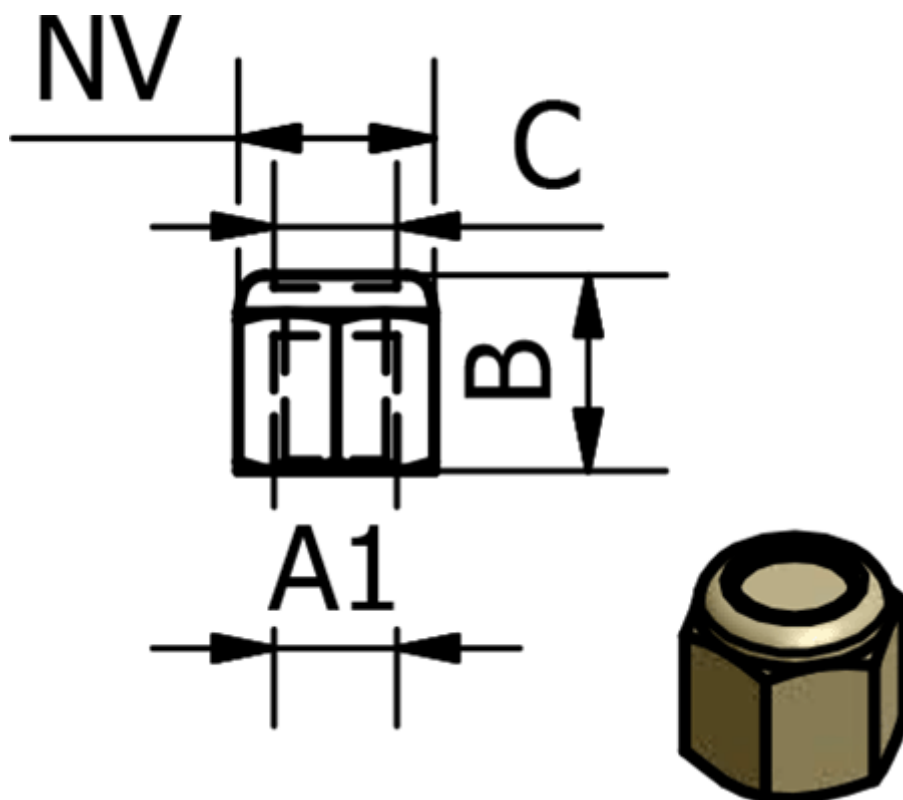

Varenummer: 5865654
Beskrivelse: Lyddæmper 565-4, - G 1/2"
Lyddæmper med Indv. Gevind

Mål

B	= 13.5
C	= 20
Gevind A1	= G 1/2"
NV	= 24